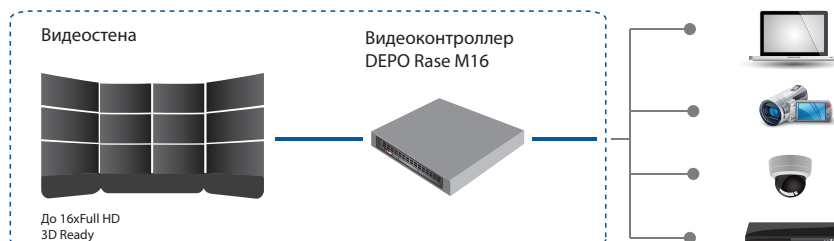

Описание решения

Линейка решений DEPO ReVision предназначена для создания бесшовных видеостен с высоким разрешением, позволяющих отображать большое количество различных данных. Решения оптимизированы для оборудования диспетчерских и ситуационных центров, но могут использоваться для выставочных стендов, в переговорных комнатах и конференц-залах, в качестве телемедицинских комплексов, справочных и рекламных носителей, симуляторов реального масштаба и др.

В состав решений DEPO ReVision входит отказоустойчивый видеоконтроллер DEPO Rase в настольном или стоечном исполнении, высококонтрастные LCD-панели с LED-подсветкой, специализированное программное обеспечение, а также комплект для напольного или настенного монтажа и коммутации видеостены. Контроллер поддерживает подключение до 16 панелей и обеспечивает произвольное размещение видеоокон. Решение может получать и выводить на видеостену сигнал из различных цифровых и аналоговых источников. Программное обеспечение для управления видеостеной позволяет настраивать режимы захвата и вывода изображения, а также сохранять пользовательские конфигурации расположения окон.

Схема решения