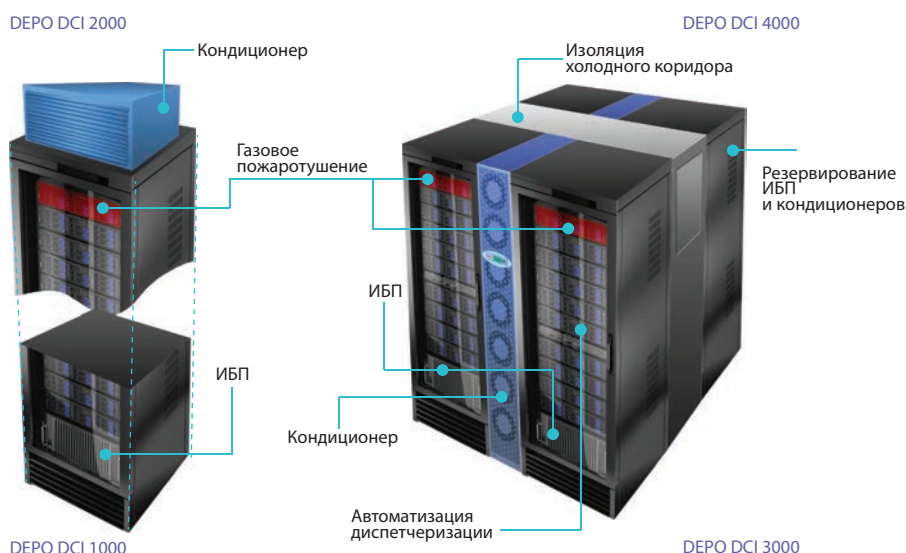

Параметры типовых решений DEPO DCI оптимальным образом подобраны для организации центров обработки данных и обеспечения ИТ-потребностей компаний определенного размера. Благодаря широкому выбору опций решения легко адаптируется как к задачам компаний малого бизнеса, нуждающихся в экономичных и эффективных вычислительных центрах, так и крупных предприятий, для которых отказоустойчивость инфраструктуры и непрерывность предоставления ИТ-сервисов является решающим фактором при построении вычислительных комплексов. Для ввода ЦОДа в эксплуатацию потребуется только подключение к сетям электропитания и передачи данных. Младшие модели DEPO DCI могут быть расположены непосредственно в офисном помещении — звукоизоляция корпуса обеспечит низкий уровень шума, который не будет мешать работе сотрудников.

Для расширения функциональных возможностей линейка DEPO DCI может поставляться с различными дополнительными компонентами, такими как:

- кабельные организаторы, блоки розеток, интеллектуальные распределители питания;
- система кондиционирования;
- система газового пожаротушения;
- система бесперебойного электроснабжения;
- система автоматизации и диспетчеризации;
- система фильтрации воздуха;
- механизмы автоматического аварийного открывания дверей.