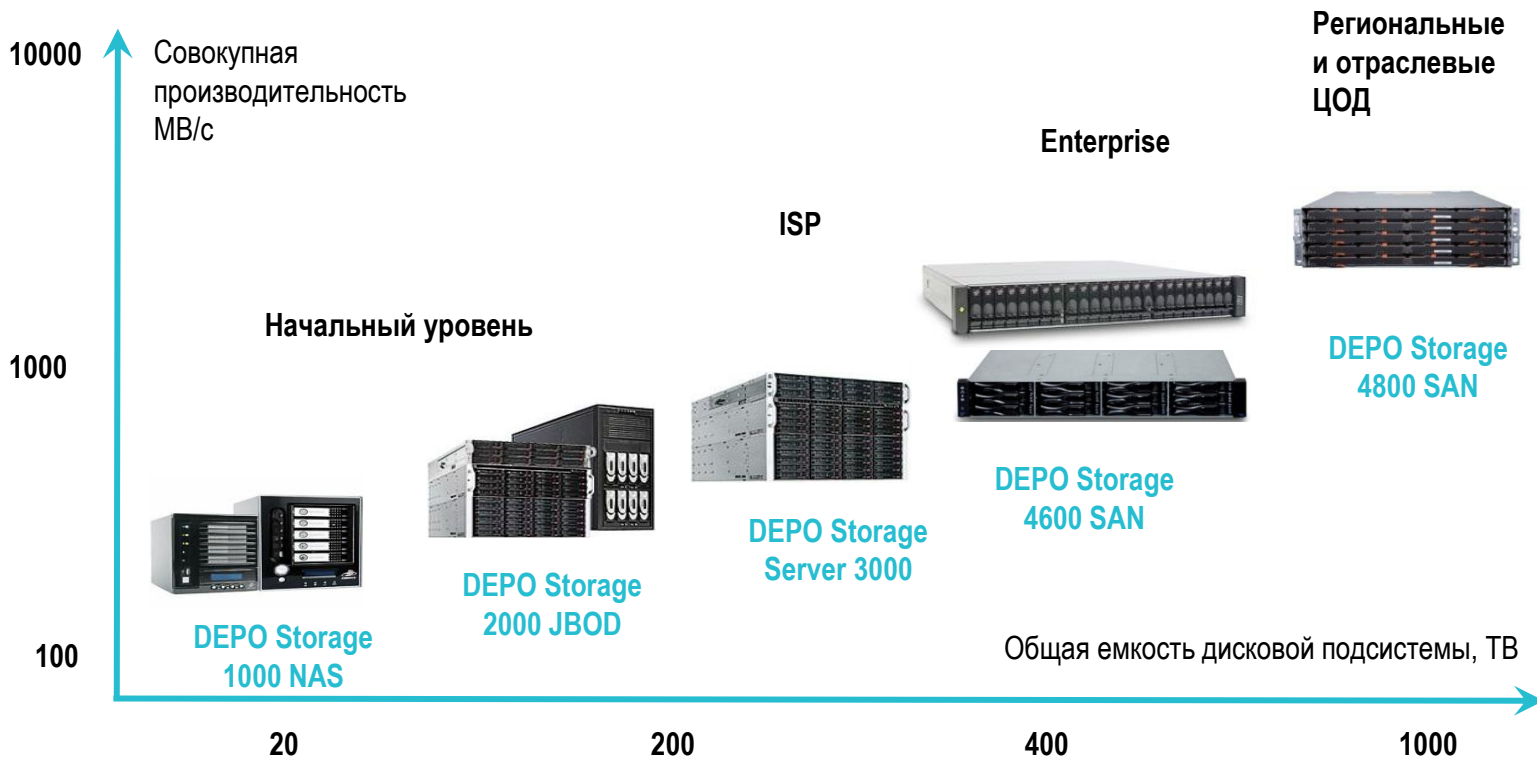

Системы хранения DEPO Storage 4000 на платформе NetApp E в продуктивном портфеле СХД DEPO