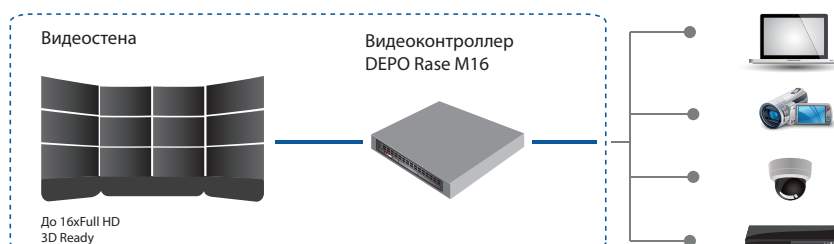

Описание решения

Линейка решений DEPO ReVision предназначена для создания бесшовных видеостен с высоким разрешением, позволяющих отображать большое количество различных данных. Решения оптимизированы для оборудования диспетчерских и ситуационных центров, но могут использоваться для выставочных стендов, в переговорных комнатах и конференц-залах, в качестве телемедицинских комплексов, справочных и рекламных носителей, симуляторов реального масштаба и др.

В состав решений DEPO ReVision входит отказоустойчивый видеоконтроллер DEPO Rase в настольном или стоечном исполнении, высококонтрастные LCD-панели с LED-подсветкой, специализированное программное обеспечение, а также комплект для напольного или настенного монтажа и коммутации видеостены. Контроллер поддерживает подключение до 16 панелей и обеспечивает произвольное размещение видеоокон. Решение может получать и выводить на видеостену сигнал из различных цифровых и аналоговых источников. Программное обеспечение для управления видеостеной позволяет настраивать режимы захвата и вывода изображения, а также сохранять пользовательские конфигурации расположения окон.

Схема решения